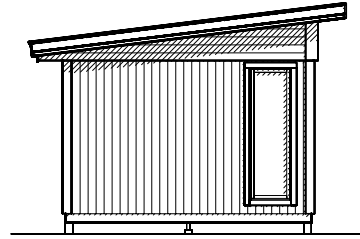

Leveransbeskrivning

Tak Råspont
Fribärande takstolar
Vindskivor
Takfotsbrädor

Yttervägg Färdiga väggsektioner och gavelspetsar
Funkispanel 17 x 120 mm
Vindpapp
Väggreglar 34 x 70 mm
Knutbräda

Golv Bärlina 100 mm
Golvbjälklag 34 x 120 mm
Underlagsgolvträ 21 mm

Fönster Skjutdörrsparti 300 x 200 cm
4 st 9 x 4, öppningsbara, vitmålade
2 st 6 x 18, fasta, vitmålade

Övrigt Beslag, spik och skruv ingår
Ventilgaller

Tillval Plåtsats - Hängrännor, stuprör, fotplåt och vindskiveplåt, svart.
Taksats - Ytpapp, underlagspapp.
Isolersats - Isolering till väggar, golv och tak.
Trossbottensstöd och trossbottensskivor.

OBS!
DENNA PLINTRAD
100 mm LÄGRE.

Plintritning