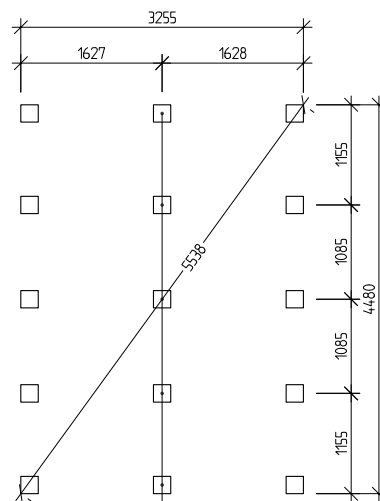

Byggyta	14,8 m ²
Takyta	21,3 m ²
Taklängd	5135 mm
Takfallslängd	4114 mm
Taklutning	7°
Snözon	3,5
Totalhöjd	2900 mm
Högsta höjd inv.	2420 mm
Lägsta höjd inv.	2040 mm

Vibostugan tillverkas i Ambjörnarp, strax utanför Tranemo, en liten bit utanför Borås i Västergötland. Allt virke kommer från de svenska skogarna.

Golv Bärlina 100 mm
Golvbjälklag 34 x 120 mm
Underlagsgolvträ 21 mm

Fönster Skjutdörrsparti 300 x 200 cm
4 st 9 x 4, öppningsbara, vitmålade
2 st 6 x 18, fasta, vitmålade

Övrigt Beslag, spik och skruv ingår
Ventilgaller

OBS!
DENNA PLINTRAD
100 mm LÄGRE.

Plintritning