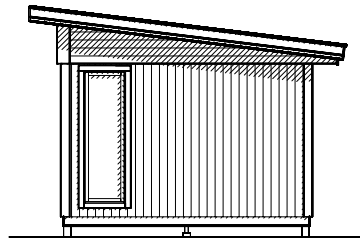

Byggyta	14,8 m ²
Takyta	21,3 m ²
Taklängd	5135 mm
Takfallslängd	4114 mm
Taklutning	7°
Snözon	3,5
Totalhöjd	2900 mm
Högsta höjd inv.	2420 mm
Lägsta höjd inv.	2040 mm

Vibostugan tillverkas i Ambjörnarp, strax utanför Tranemo, en liten bit utanför Borås i Västergötland. Allt virke kommer från de svenska skogarna.

Långsida

Gavelsida

Leveransbeskrivning

Tak Råspont
Fribärande takstolar
Vindskivor
Takfotsbrädor

Yttervägg Färdiga väggsektioner och gavelspetsar
Funkispanel 17 x 120 mm
Vindpapp
Väggreglar 34 x 70 mm
Knutbräda