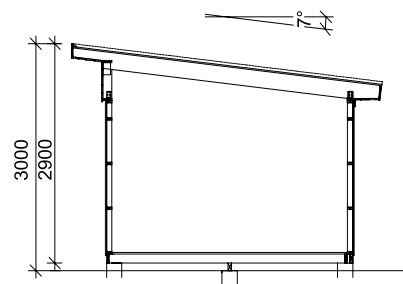

Leveransbeskrivning

Tak Råspont
Fribärande takstolar
Vindskivor
Takfotsbrädor

Yttervägg Färdiga väggsektioner och gavelspetsar
Funkispanel 17 x 120 mm
Vindpapp
Väggreglar 34 x 70 mm
Knutbräda

Golv Bärlina 100 mm
Golvbjälklag 34 x 120 mm
Underlagsgolvträ 21 mm

Fönster Skjutdörrsparti 300 x 200 cm
4 st 9 x 4, öppningsbara, vitmålade
2 st 6 x 18, fasta, vitmålade

Övrigt Beslag, spik och skruv ingår
Ventilgaller

Tillval Plåtsats - Hängrännor, stuprör, fotplåt och vindskiveplåt, svart.
Taksats - Ytpapp, underlagspapp.
Isolersats - Isolering till väggar, golv och tak.
Trossbottensstöd och trossbottensskivor.

Sektion

OBS!
DENNA PLINTRAD
100 mm LÄGRE.

Plintritning