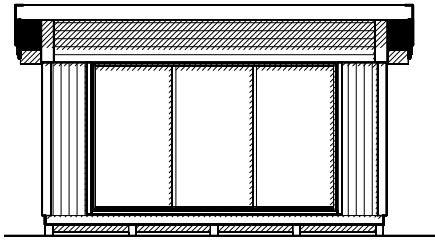

Byggyta	14,8 m ²
Takyta	21,3 m ²
Taklängd	5135 mm
Takfallslängd	4114 mm
Taklutning	7°
Snözon	3,5
Totalhöjd	2900 mm
Högsta höjd inv.	2420 mm
Lägsta höjd inv.	2040 mm

Vibostugan tillverkas i Ambjörnarp, strax utanför Tranemo, en liten bit utanför Borås i Västergötland. Allt virke kommer från de svenska skogarna.