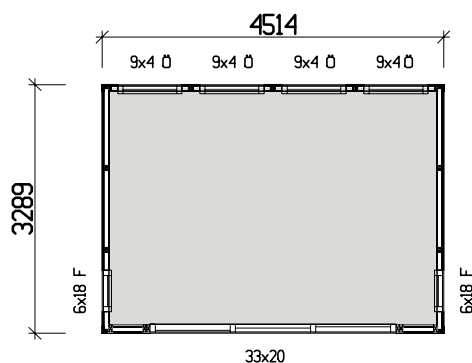

Byggyta	14,8 m ²
Takyta	21,3 m ²
Taklängd	5135 mm
Takfallslängd	4114 mm
Taklutning	7°
Snözon	3,5
Totalhöjd	2900 mm
Högsta höjd inv.	2420 mm
Lägsta höjd inv.	2040 mm

Vibostugan tillverkas i Ambjörnarp, strax utanför Tranemo, en liten bit utanför Borås i Västergötland. Allt virke kommer från de svenska skogarna.